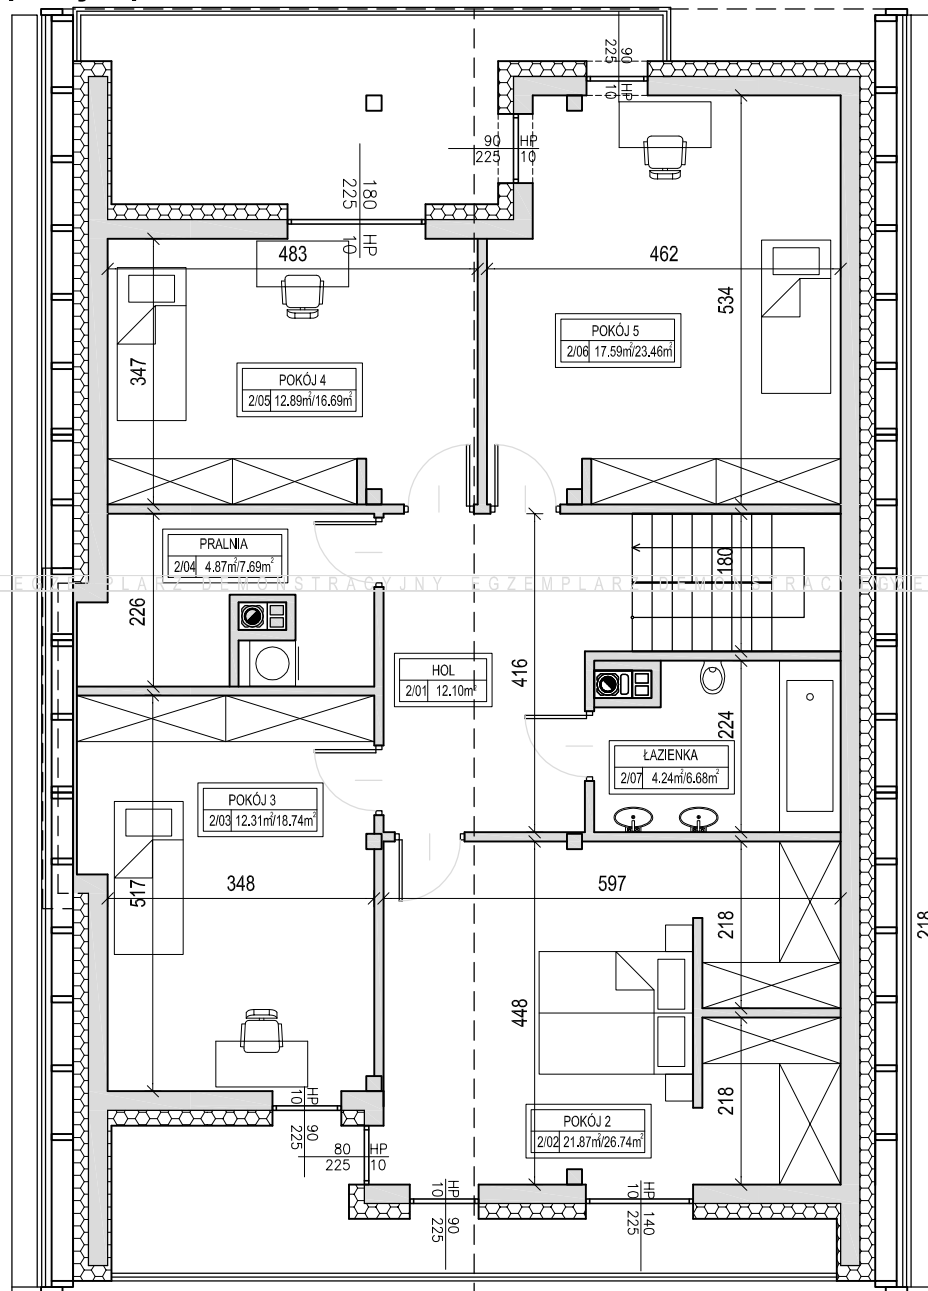

BUDYNEK MIESZKALNY  
 JEDNORODZINNY  
 "DOM NICEA"  
 RZUT PARTERU  
 WERSJA PODSTAWOWA

  
**DOMPASJA**  
 PRACOWNIA PROJEKTÓW AUTORSKICH

PRACOWNIA PROJEKTOWA ŁUKASZ GIEŁDOŃ  
 34-100 WADOWICE UL. ZATORSKA 33  
 TEL: 531-014-015 [www.dompasja.pl](http://www.dompasja.pl)