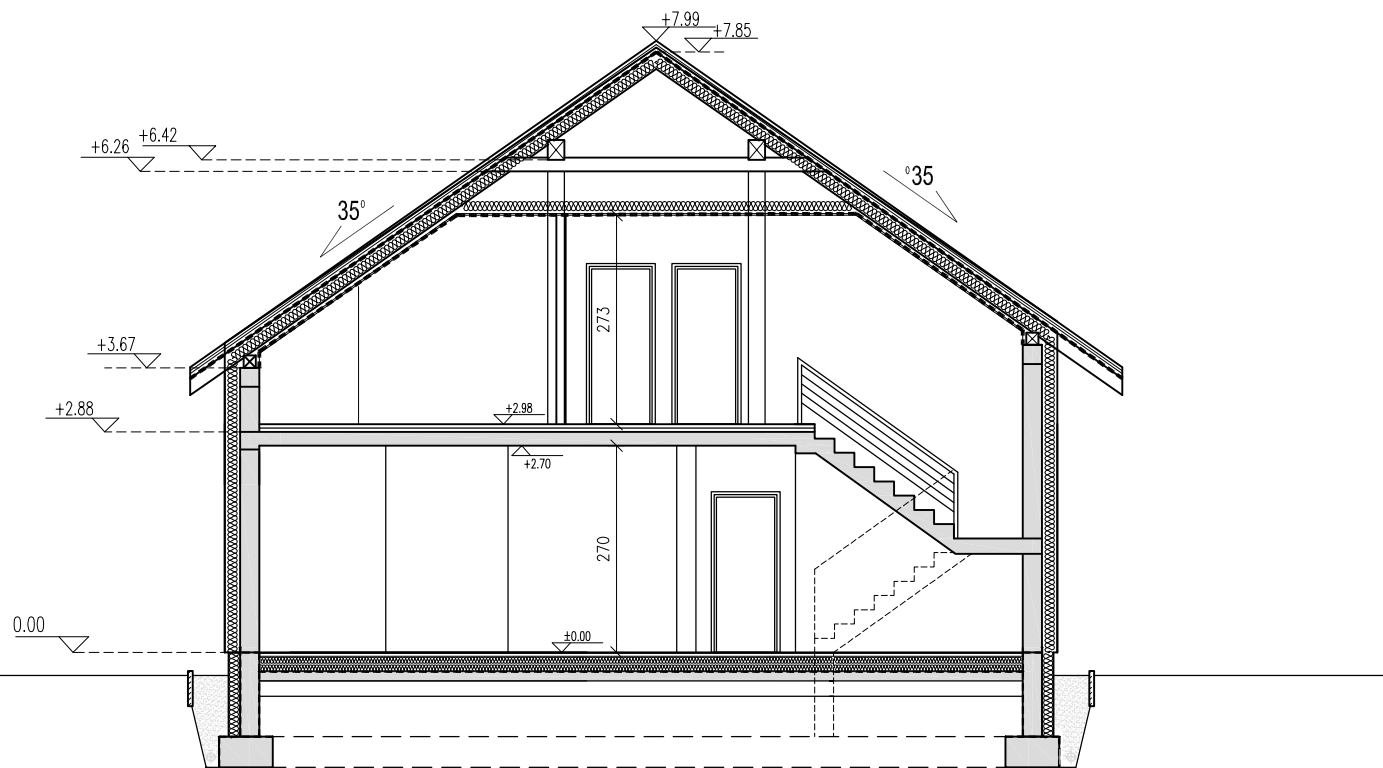

www.dompasja.pl

Tel: 531- 014-015

Mail: biuro@dompasja.pl

UWAGA:
Przedstawiony rysunek
jest uproszczoną wersją
dokumentacji technicznej

UWAGA:
Niniejszy projekt jest wersją
demonstracyjną projektu Pracowni
Projektowej Łukasz Gieldoń
"DomPasja"
Będąc autorami projektu zgodnie z
ustawą o prawie autorskim i prawach
pokrewnych z dnia 04.02.1994
(Dziennik Ustaw nr 24 poz 83 z dnia
23.02.1994), zastrzegamy prawa
autorskie i zakazujemy
wykorzystywania tego projektu do
celów handlowych i dalszej
odsprzedaży, reprodukcji w całości
bądź części oraz wprowadzania
jakichkolwiek zmian bez wiedzy i
zgody pracowni.

BUDYNEK MIESZKALNY
JEDNORODZINNY
"DOM NICEA"
PRZEKRÓJ A-A
WERSJA PODSTAWOWA

DOMPASJA
PRACOWNIA PROJEKTÓW AUTORSKICH

PRACOWNIA PROJEKTOWA ŁUKASZ GIELDOŃ
34-100 WADOWICE UL. ZATORSKA 33
TEL: 531-014-015 www.dompasja.pl