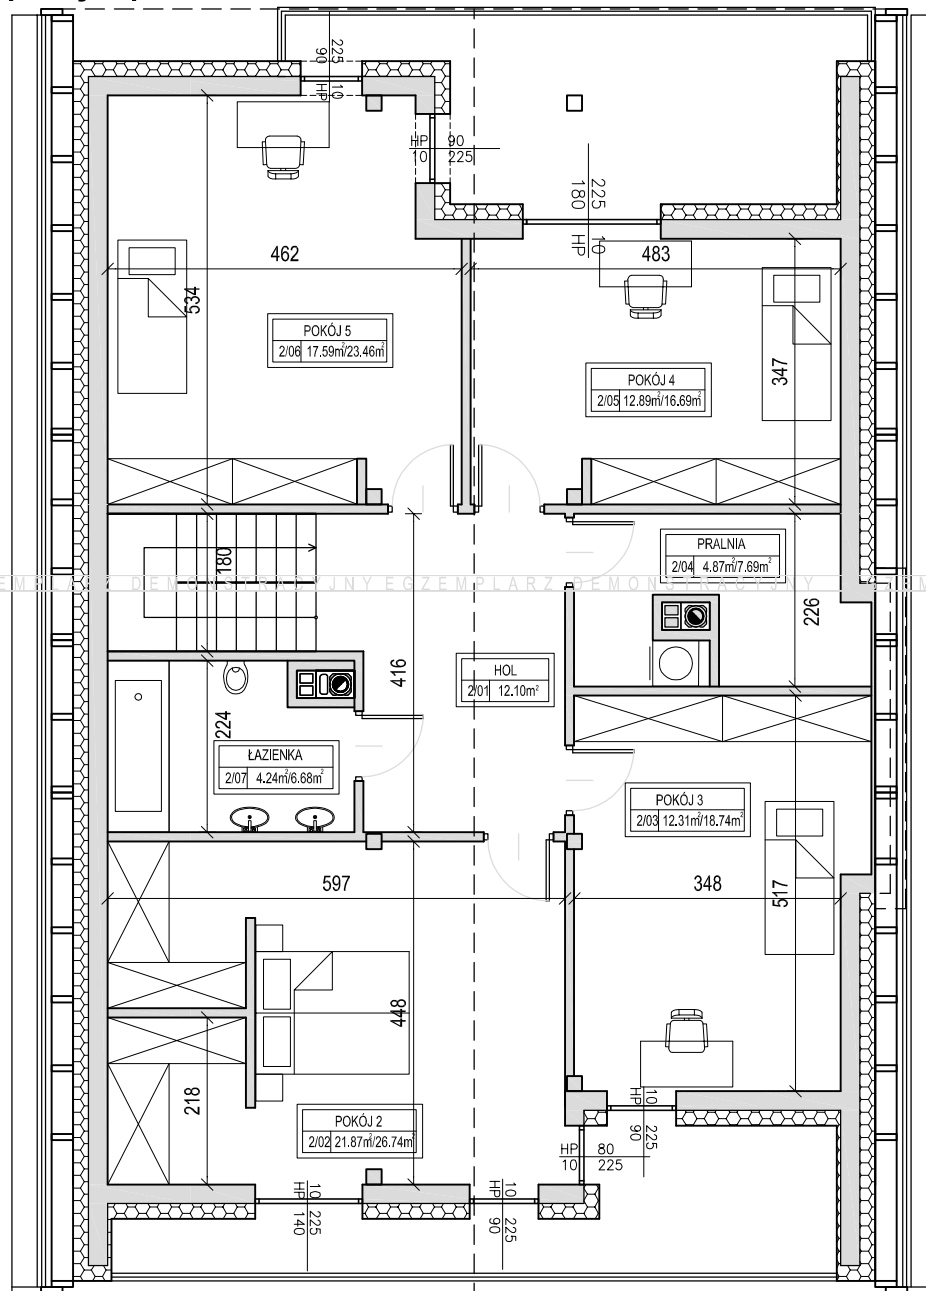

BUDYNEK MIESZKALNY  
 JEDNORODZINNY  
 "DOM NICEA"  
 RZUT PARTERU  
 WERSJA LUSTRZANE ODBICIE

PRACOWNIA PROJEKTOWA ŁUKASZ GIEŁDOŃ  
 34-100 WADOWICE UL. ZATORSKA 33  
 TEL: 531-014-015 [www.dompasja.pl](http://www.dompasja.pl)