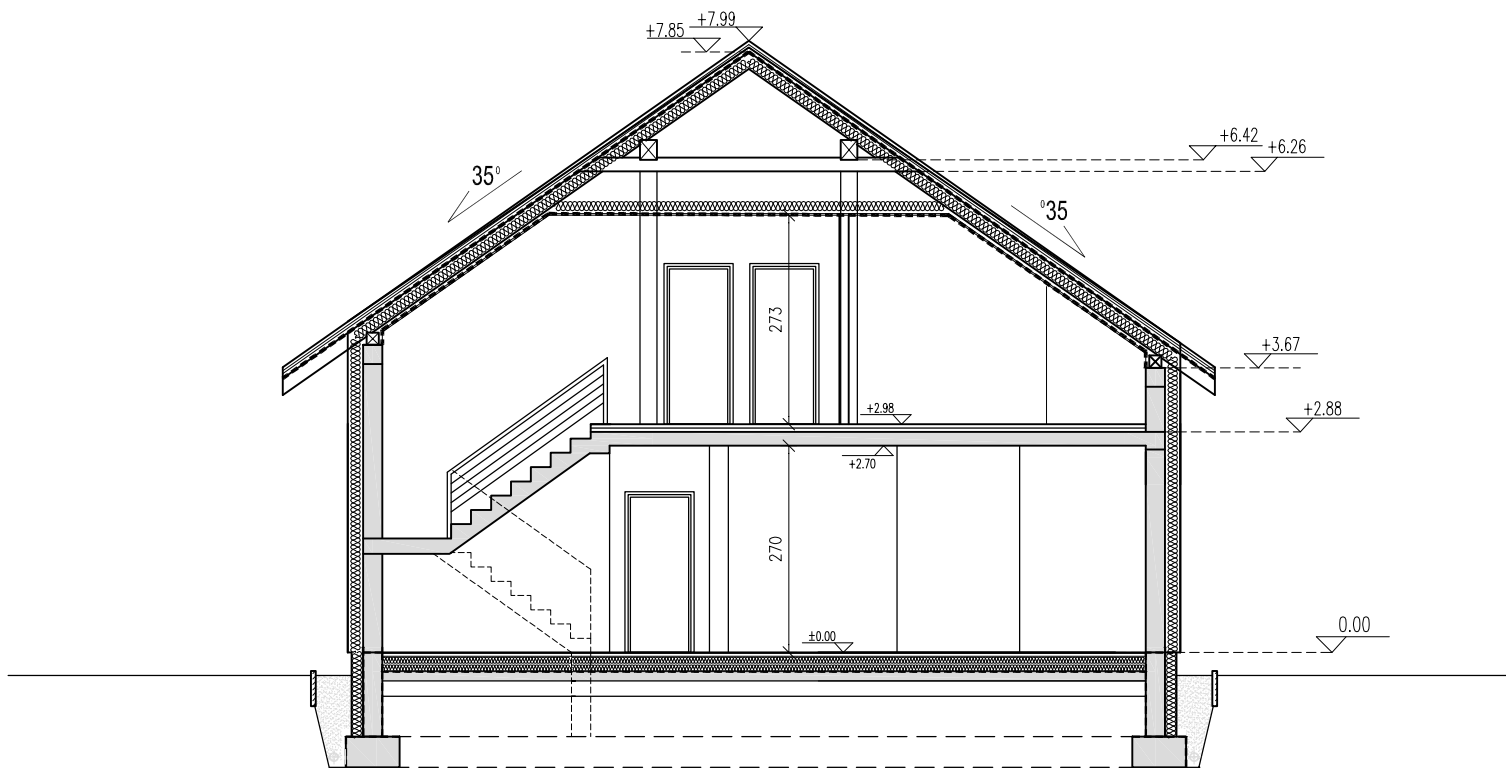

www.dompasja.pl

Tel: 531- 014-015

Mail: biuro@dompasja.pl

UWAGA:
Przedstawiony rysunek
jest uproszczoną wersją
dokumentacji technicznej

UWAGA:
Niniejszy projekt jest wersją
demonstracyjną projektu Pracowni
Projektowej Łukasz Giełdoń
"DomPasja"
Będąc autorami projektu zgodnie z
ustawą o prawie autorskim i prawach
pokrewnych z dnia 04.02.1994
(Dziennik Ustaw nr 24 poz 83 z dnia
23.02.1994), zastrzegamy prawa
autorskie i zakazujemy
wykorzystywania tego projektu do
celów handlowych i dalszej
odsprzedaży, reprodukcji w całości
bądź części oraz wprowadzania
jakichkolwiek zmian bez wiedzy i
zgody pracowni.

BUDYNEK MIESZKALNY
JEDNORODZINNY
"DOM NICEA"
PRZEKRÓJ A-A
WERSJA LUSTRZANE ODBICIE

DOMPASJA
PRACOWNIA PROJEKTÓW AUTORSKICH

PRACOWNIA PROJEKTOWA ŁUKASZ GIEŁDOŃ
34-100 WADOWICE UL. ZATORSKA 33
TEL: 531-014-015 www.dompasja.pl