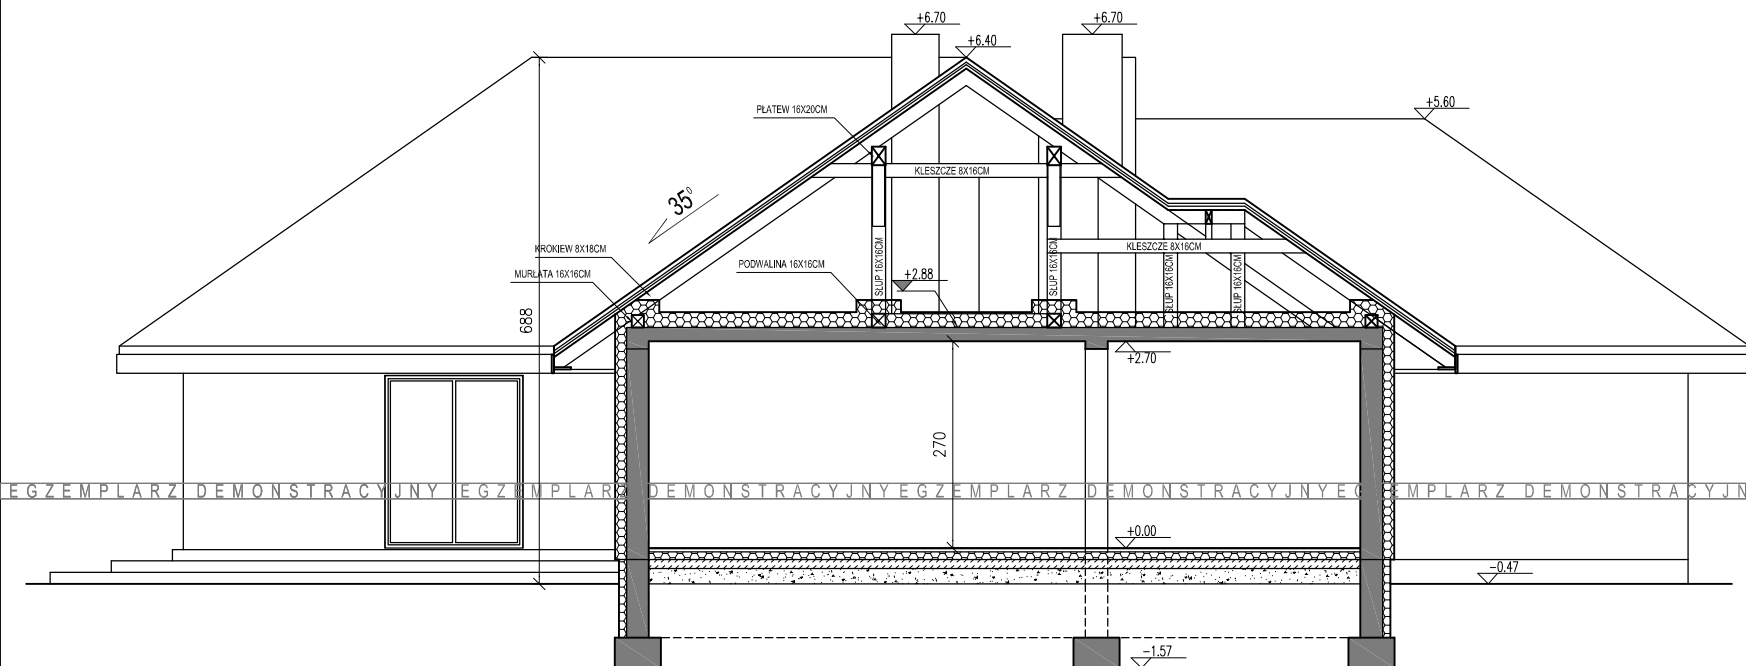

www.dompasja.pl

Tel: 531- 014-015

Mail: biuro@dompasja.pl

UWAGA:
Przedstawiony rysunek
jest uproszczoną wersją
dokumentacji technicznej

UWAGA:
Niniejszy projekt jest wersją
demonstracyjną projektu Pracowni
Projektowej Łukasz Giełdoń
"DomPasja"
Będąc autorami projektu zgodnie z
ustawą o prawie autorskim i prawach
pokrewnych z dnia 04.02.1994
(Dziennik Ustaw nr 24 poz 83 z dnia
23.02.1994), zastrzegamy prawa
autorskie i zakazujemy
wykorzystywania tego projektu do
celów handlowych i dalszej
odsprzedaży, reprodukcji w całości
bądź części oraz wprowadzania
jakichkolwiek zmian bez wiedzy i
zgody pracowni.

BUDYNEK MIESZKALNY
JEDNORODZINNY
"DOM ALABAMA"
PRZEKRÓJ A-A
WERSJA PODSTAWOWA

PRACOWNIA PROJEKTOWA ŁUKASZ GIEŁDŃ
34-100 WADOWICE UL. ZATORSKA 33
TEL: 531-014-015 www.dompasja.pl