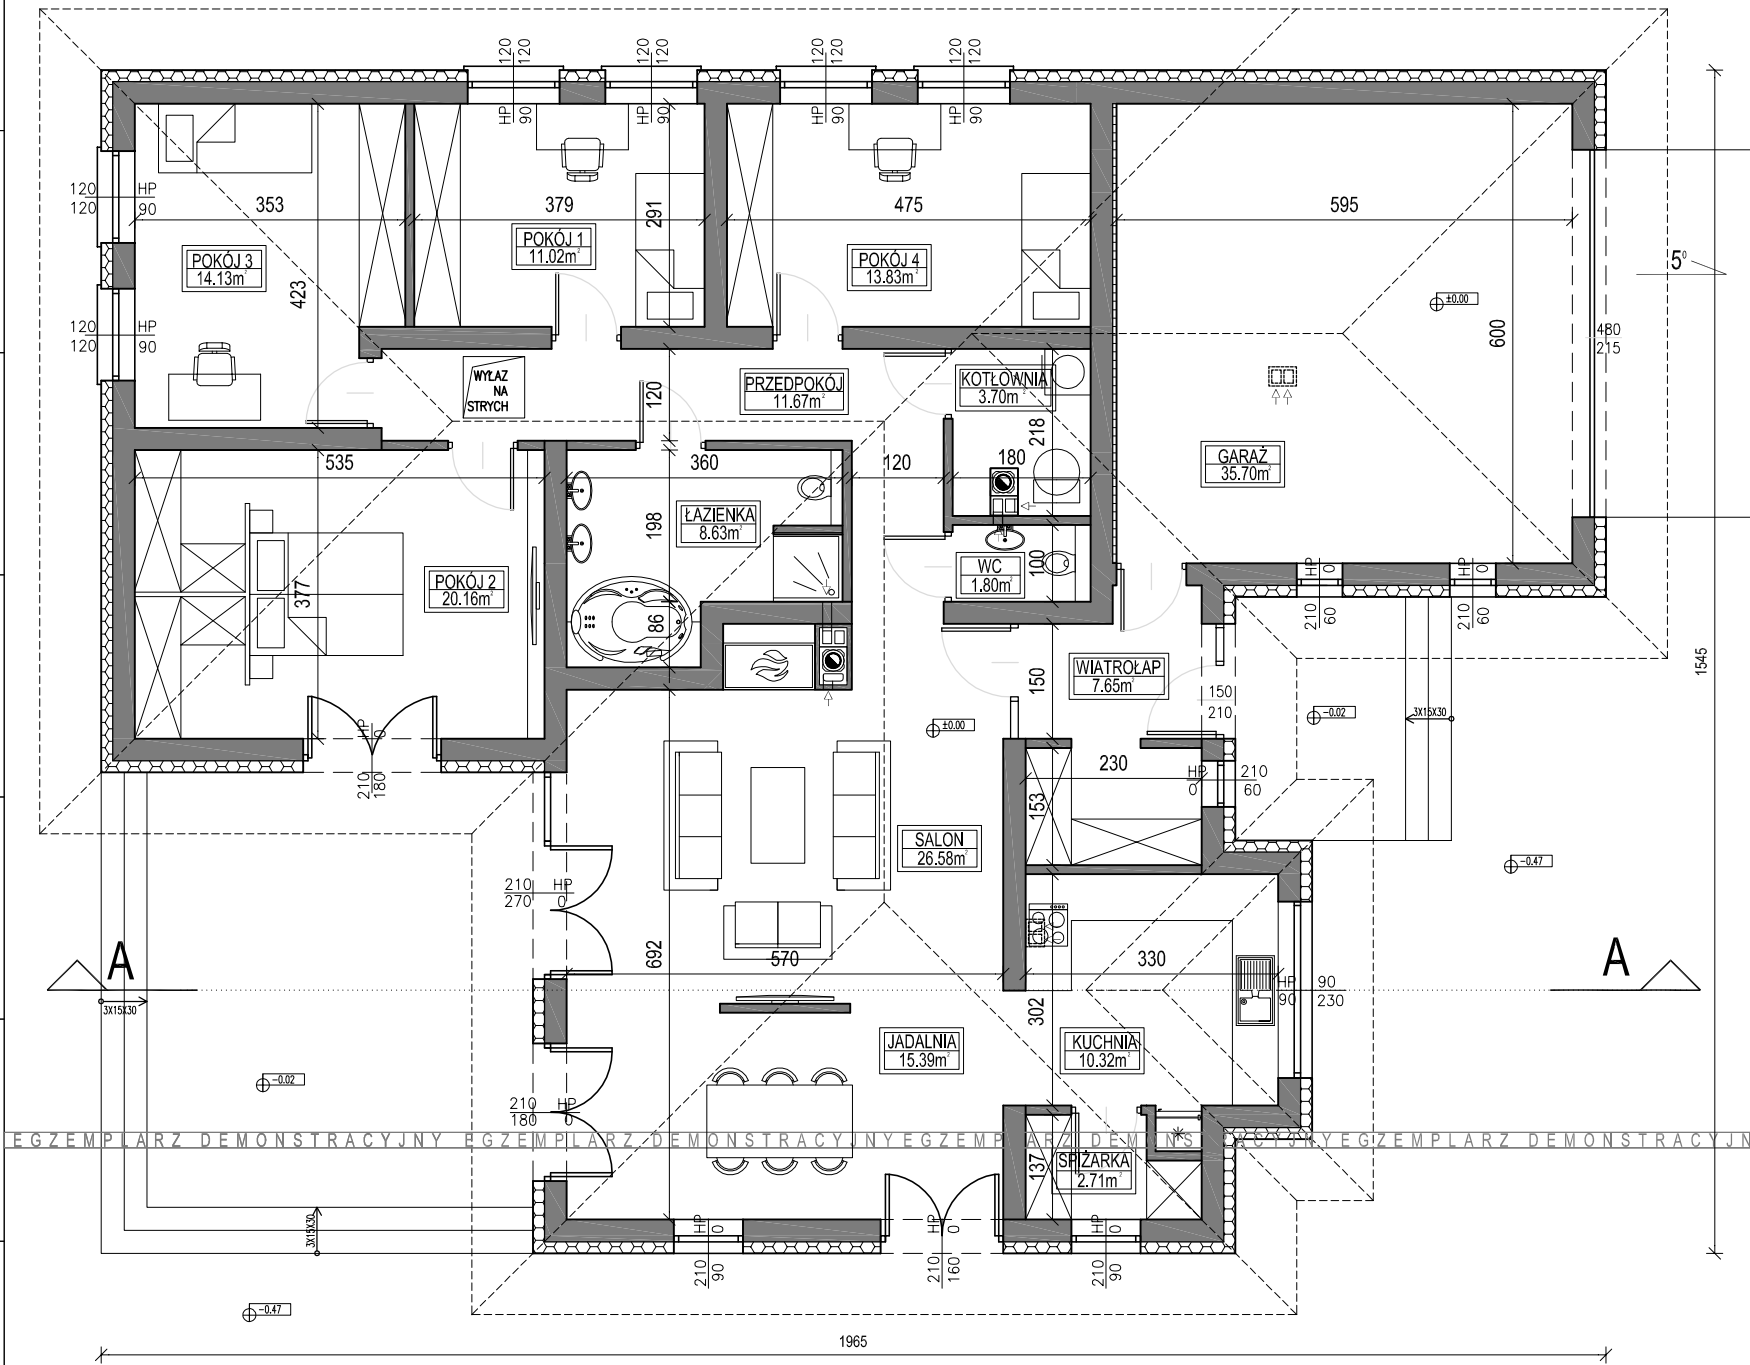

WYSOKOŚĆ OKNA  
 90 HP 120 WYSOKOŚĆ PARAPETU  
 SZEROKOŚĆ OKNA  
 POWIERZCHNIA PARTERU: 183.29m<sup>2</sup>  
 ZESTAWIENIE POWIERZCHNI  
 DLA CAŁOŚCI BUDYNKU:

- POW. UŻYTKOWA: 140.9m<sup>2</sup>
- POW. CAŁKOWITA: 230.6m<sup>2</sup>
- POW. ZABUDOWY: 230.6m<sup>2</sup>
- KUBATURA: 1093m<sup>3</sup>
- KUBATURA POM. OGRZEWANYCH: 494.88m<sup>3</sup>